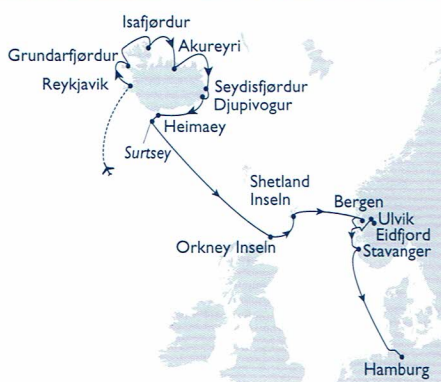

# MS HAMBURG

für Weltentdecker und Genießer!

# MS HAMBURG

- Familiäres Schiff für max. 400 Gäste
- Reiserouten für Weltenbummler abseits des Massentourismus
- Bordsprache Deutsch
- Persönliche und herzliche Atmosphäre, Conciergeservice, Lektorenvorträge, sechs Zodiacs
- Eine Tischzeit, alternativ: Buffetrestaurant

# PLANTOURS

Kreuzfahrten

Eine Marke der plantours & Partner GmbH

Veranstalter: PLANTOURS Kreuzfahrten, eine Marke der plantours & Partner GmbH, Obernstraße 76, 28195 Bremen

## ISLAND INTENSIV

mit Island, Schottland und Norwegen

15 Tage Kreuzfahrt mit MS HAMBURG

vom 14.08. bis 28.08.2019

ab Reykjavik / bis Hamburg

**TOP** Zwei-Bett innen, p. P. ab

**3.199,-** €\*

**TOP** Zwei-Bett außen, p. P. ab